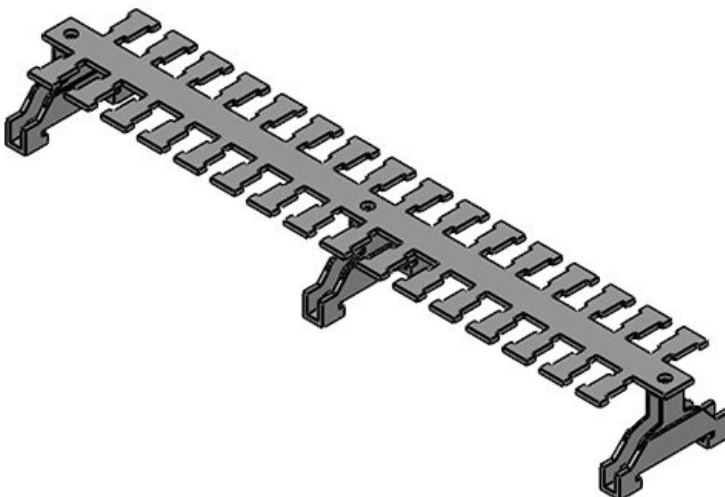

KAFM 16|SK

	36470	□□ L1	281,5 mm
EAN	4251269302	□□ L2	268,5 mm
	909	□□□ □	16
	1		
	49 mm		
	36 mm		
EN 62444□ □□	1		
□□□ □□			
□□□ □	16