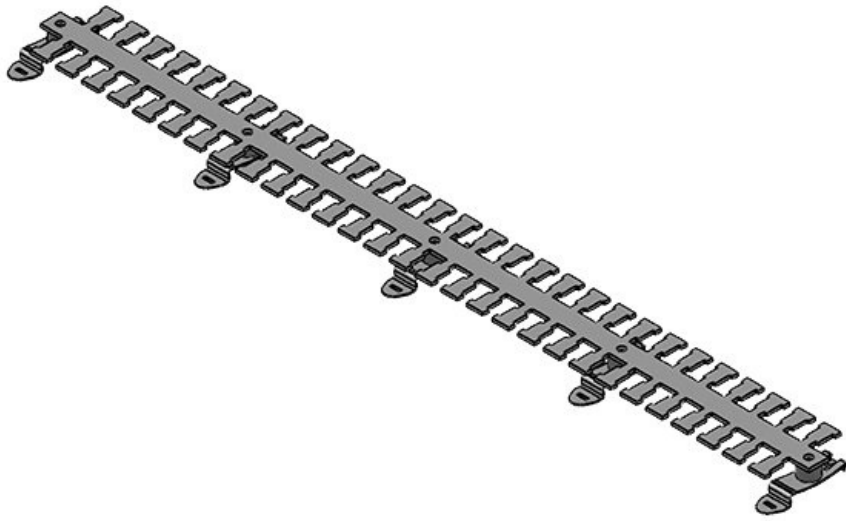

KAFM 29|SF

	36454	□□ L1	494,5 mm
EAN	4251269302	□□ L2	481,5 mm
	817	□□□ □	29
	1		
	49 mm		
	19 mm		
EN 62444□ □□	1		
□□□ □□			
□□□ □	29		

KAFM 59|SF