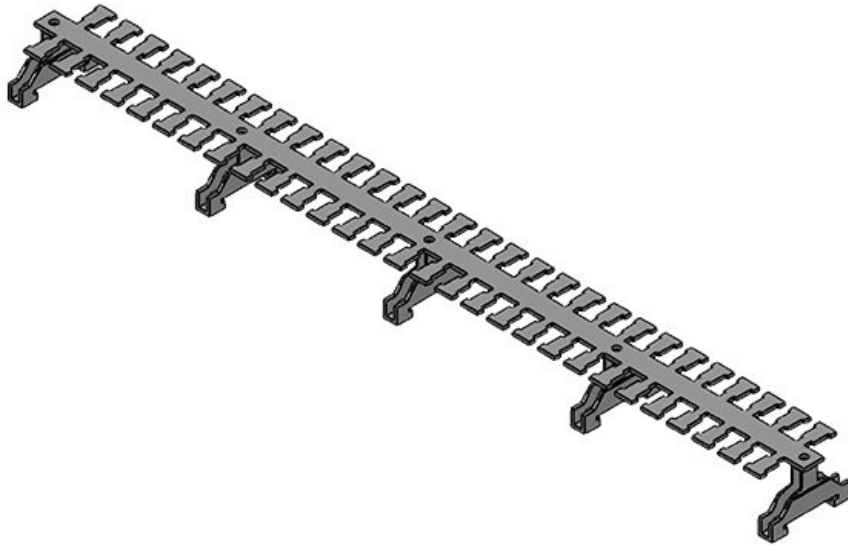

KAFM 29|SK

	36471	□□ L1	494,5 mm
EAN	4251269302	□□ L2	481,5 mm
	916	□□□ □	29
	1		
	49 mm		
	36 mm		
EN 62444□ □□	1		
□□□ □□			
□□□ □	29