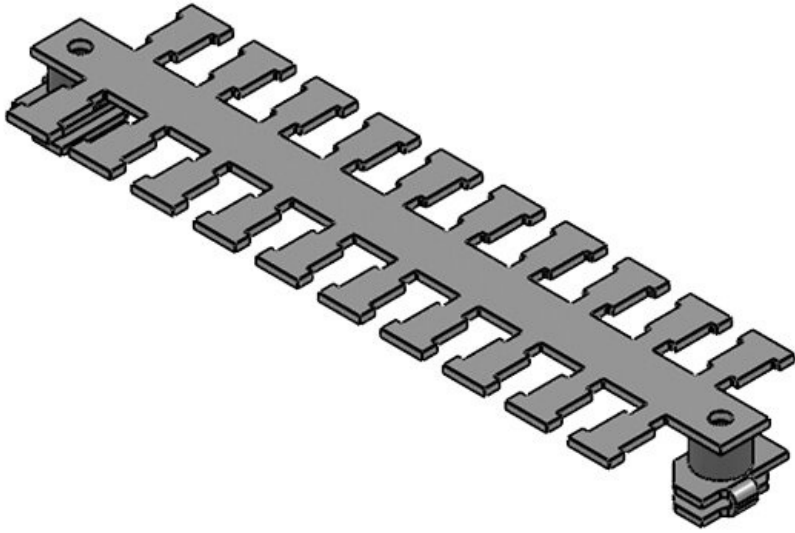

KAFM 10|SC

	36400	□□ L1	182,5 mm
EAN	4251269302	□□ L2	169,5 mm
	602	□□□ □	10
	1		
	49 mm		
	19 mm		
EN 62444□ □□	1		
□□□ □□			
□□□ □	10