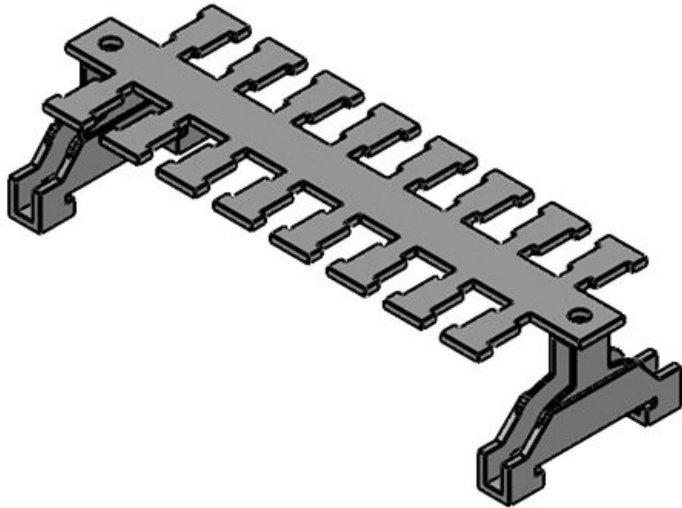

KAFM 8|SK

	36438	□□ L1	149,5 mm
EAN	4251269302	□□ L2	136,5 mm
	732	□□□ □	8
	1		
	49 mm		
	36 mm		
EN 62444□ □□	1		
□□□ □□			
□□□ □	8