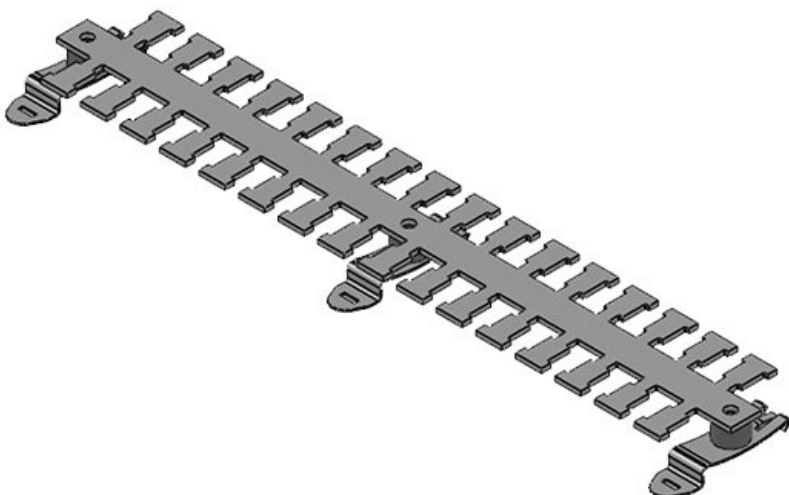

KAFM 16|SF

	36452	□□ L1	281,5 mm
EAN	4251269302	□□ L2	268,5 mm
	800	□□□ □	16
	1		
	49 mm		
	19 mm		
EN 62444	□□	□□	1
□□□ □□			
□□□ □			16